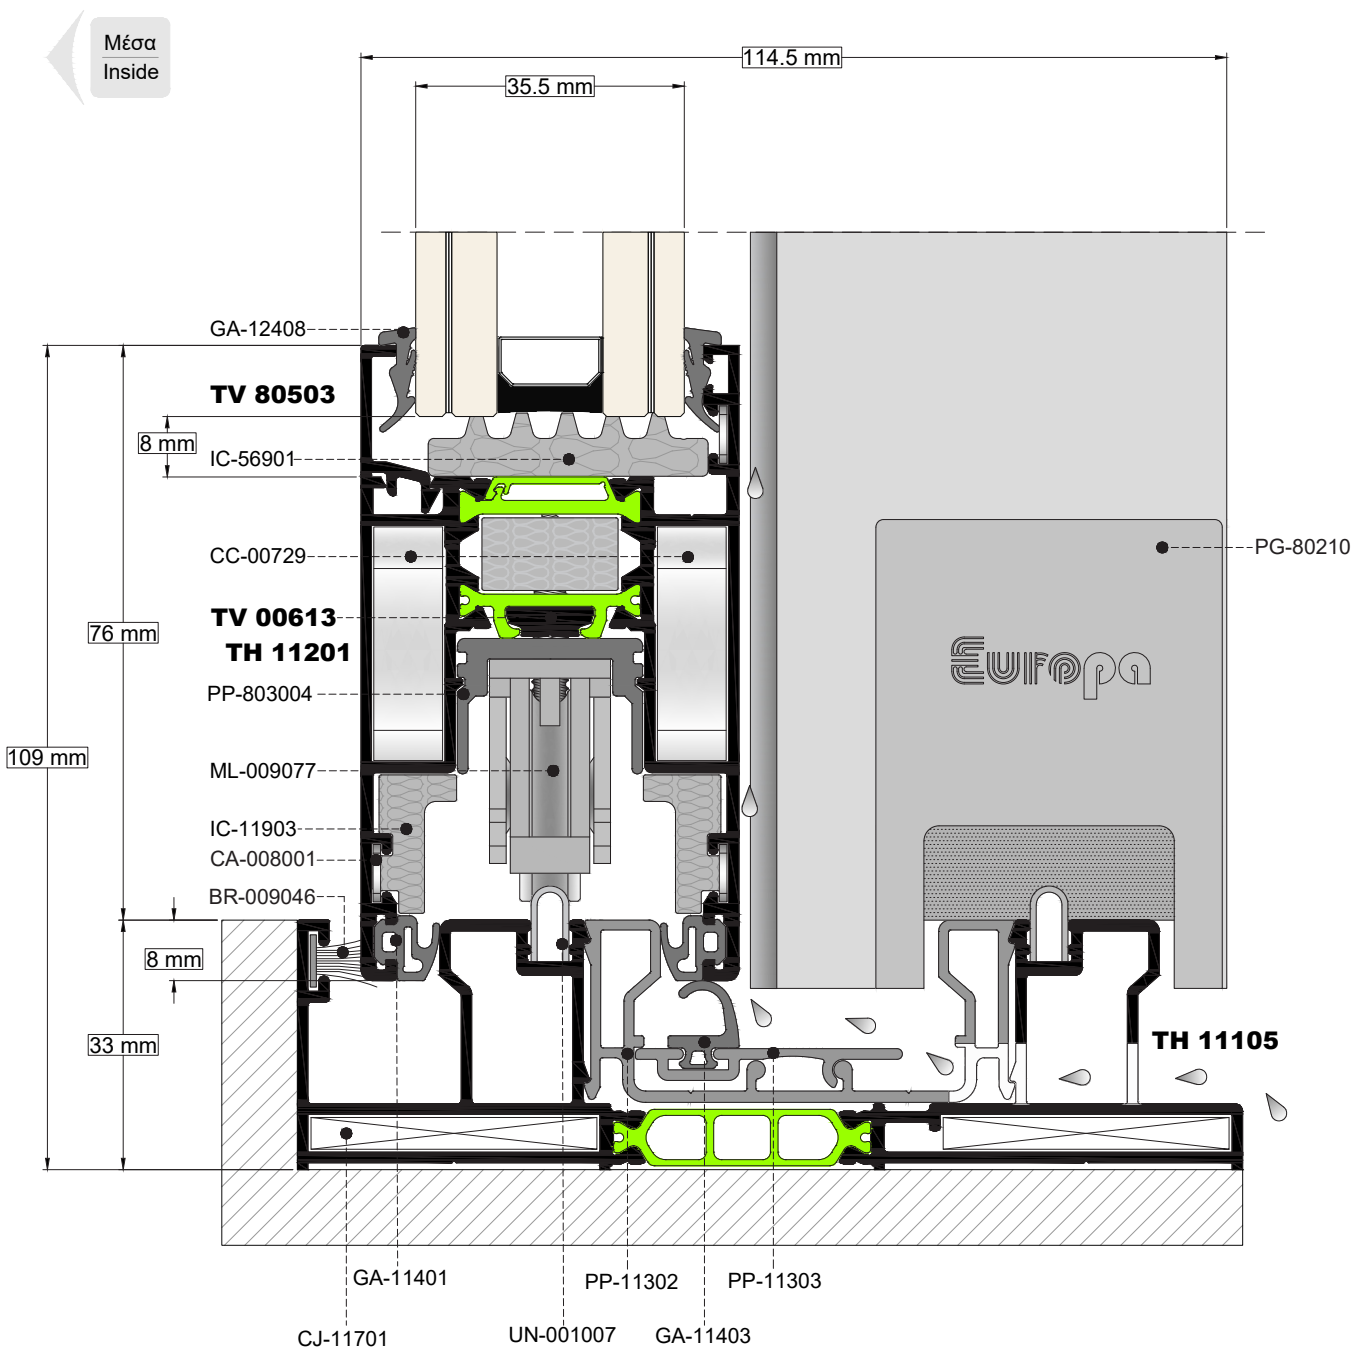

TOMH
SECTION

1

ΚΛΙΜΑΚΑ
SCALE
1:1

TOMH
SECTION **2** **ΚΛΙΜΑΚΑ**
SCALE **1:1**

Μέσα
Inside

ΤΟΜΗ
SECTION

3

ΚΛΙΜΑΚΑ
SCALE

1:1

Μέσα
Inside

TOMH
SECTION **4** **ΚΛΙΜΑΚΑ**
SCALE **1:1**

TOMH
SECTION

5

ΚΛΙΜΑΚΑ
SCALE 1:1

TOMH
SECTION **6** **ΚΛΙΜΑΚΑ**
SCALE **1:1**

Μέσα
Inside

ΤΟΜΗ
SECTION

7

ΚΛΙΜΑΚΑ
SCALE

1:1

Μέσα
Inside

Συνδυασμός Ταινίας Διπλής
Ύψους 15mm και Σιλικόνης
Combination of Double Sided
Tape 15mm and Silicone