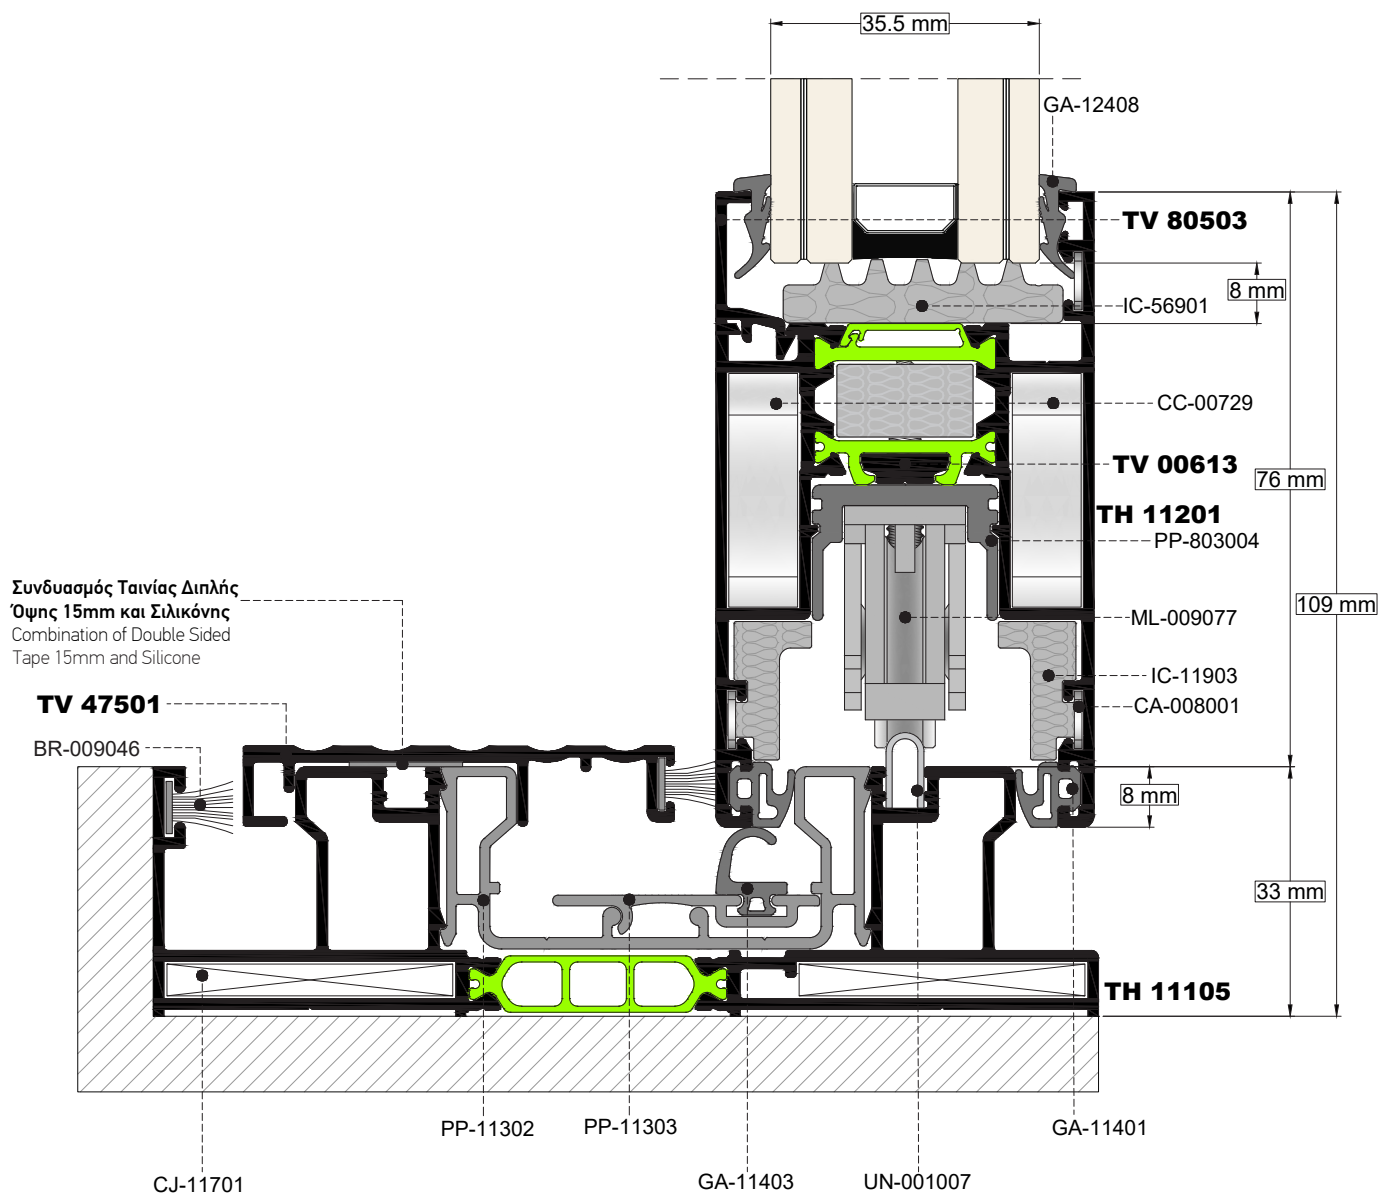

TOMH
SECTION

1

ΚΛΙΜΑΚΑ
SCALE
1:1

TOMH
SECTION **2** **ΚΛΙΜΑΚΑ**
SCALE **1:1**

Μέσα
Inside

ΤΟΜΗ
SECTION

3

ΚΛΙΜΑΚΑ
SCALE

1:1

Μέσα
Inside

TOMH
SECTION **4** **ΚΛΙΜΑΚΑ**
SCALE **1:1**

TOMH
SECTION

5

ΚΛΙΜΑΚΑ
SCALE 1:1

TOMH
SECTION **6** **ΚΛΙΜΑΚΑ**
SCALE **1:1**

Μέσα
Inside

ΤΟΜΗ
SECTION

7

ΚΛΙΜΑΚΑ
SCALE

1:1

Μέσα
Inside

Συνδυασμός Ταινίας Διπλής
Ύψους 15mm και Σιλικόνης
Combination of Double Sided
Tape 15mm and Silicone