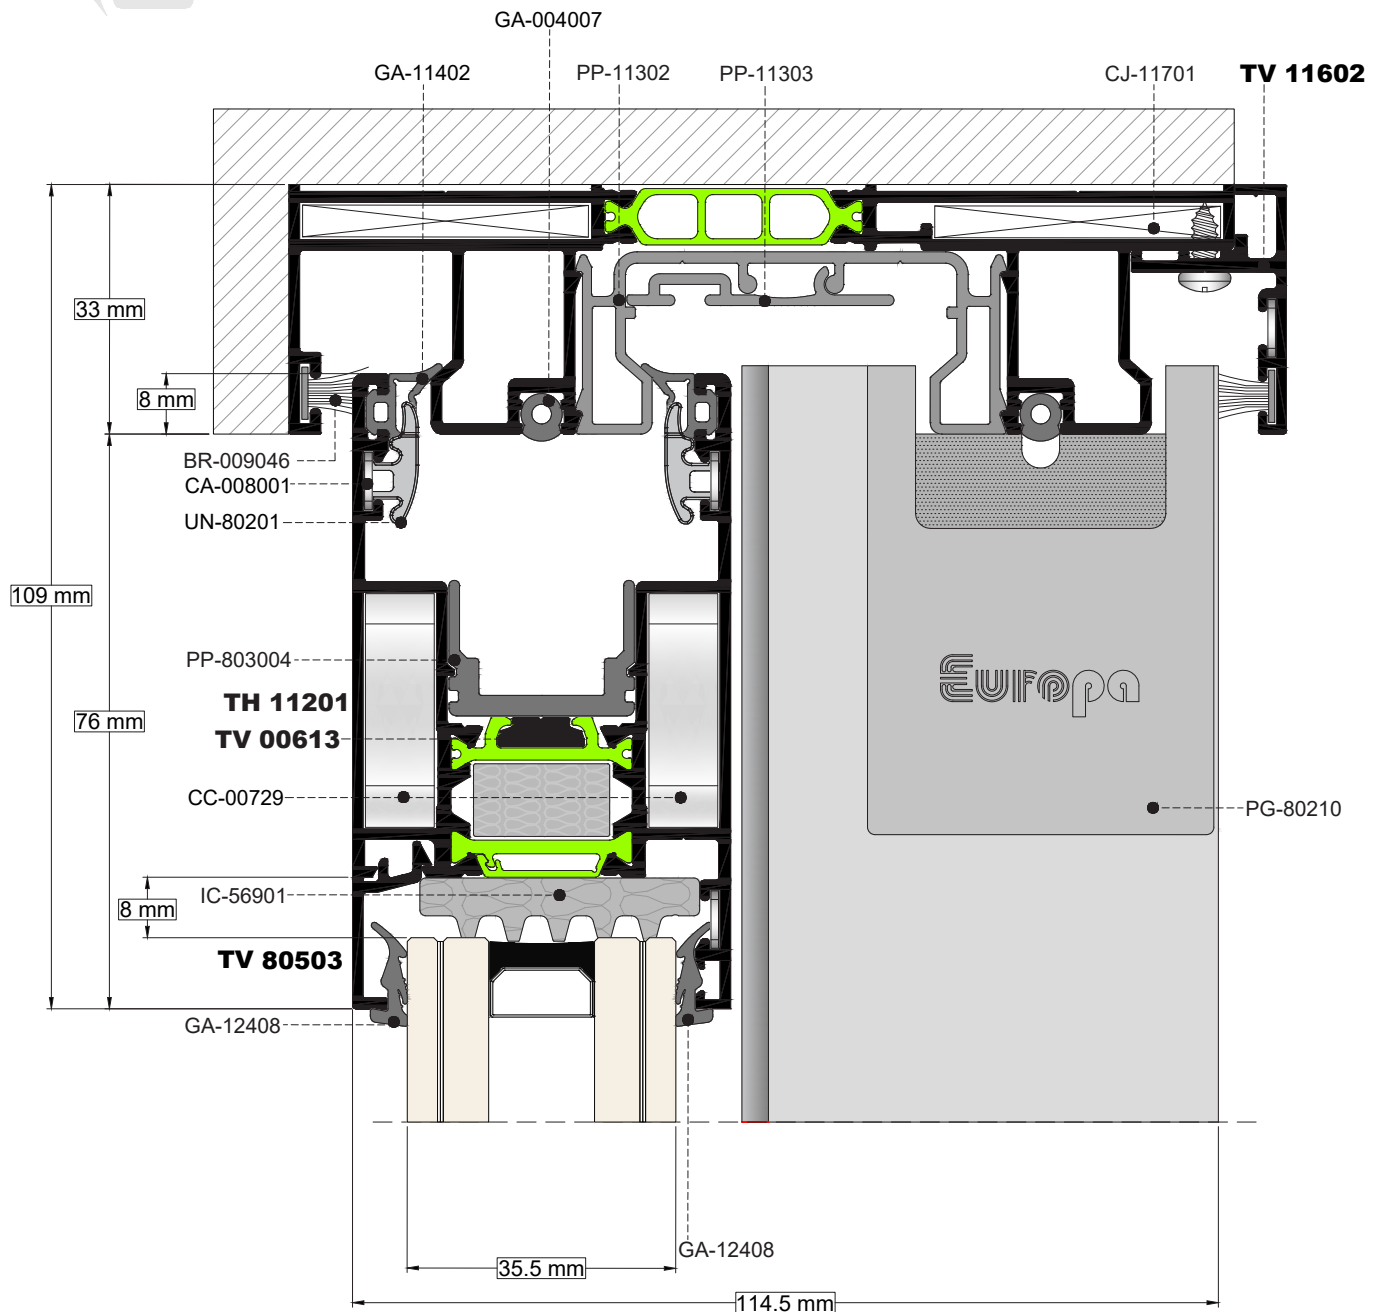

TOMH
SECTION

1

ΚΛΙΜΑΚΑ
SCALE
1:1

TOMH
SECTION **2** **ΚΛΙΜΑΚΑ**
SCALE **1:1**

Μέσα
Inside

ΤΟΜΗ
SECTION

3

ΚΛΙΜΑΚΑ
SCALE

1:1

Μέσα
Inside

TOMH
SECTION **4** **ΚΛΙΜΑΚΑ**
SCALE **1:1**

TOMH
SECTION

5

ΚΛΙΜΑΚΑ
SCALE 1:1

TOMH
SECTION **6** **ΚΛΙΜΑΚΑ**
SCALE **1:1**

Μέσα
Inside

ΤΟΜΗ
SECTION

7

ΚΛΙΜΑΚΑ
SCALE

1:1

Μέσα
Inside

Συνδυασμός Ταινίας Διπλής
Ύψους 15mm και Σιλικόνης
Combination of Double Sided
Tape 15mm and Silicone