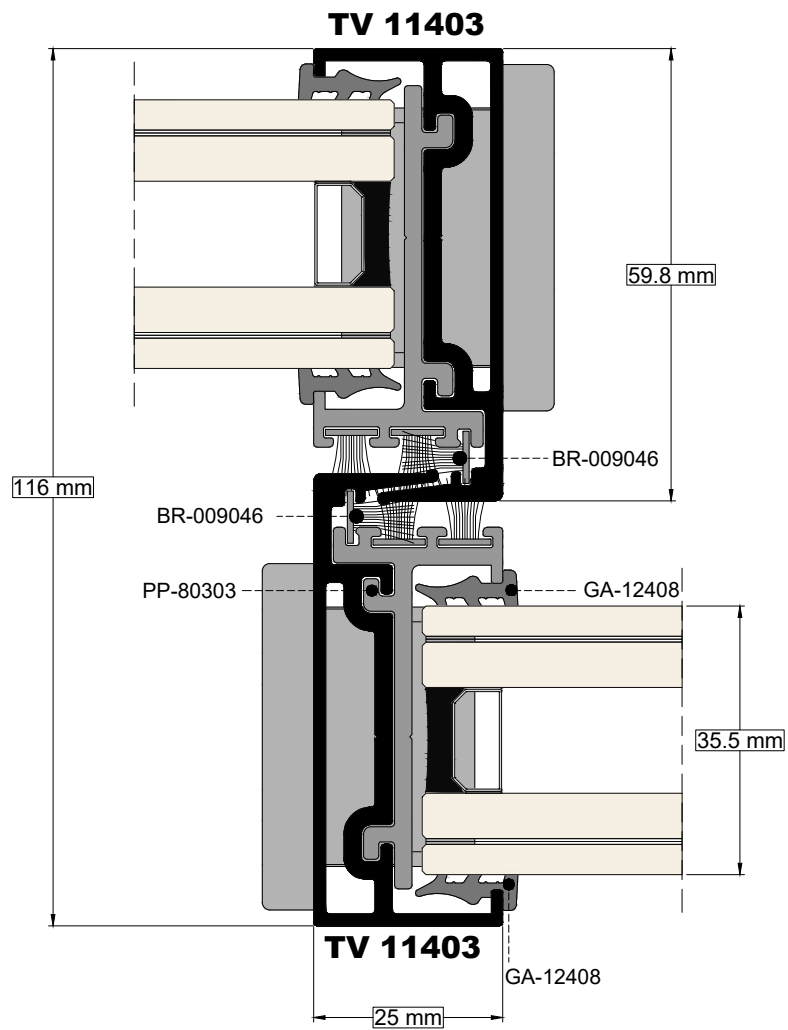

TOMH
SECTION

1

ΚΛΙΜΑΚΑ
SCALE
1:1

TOMH
SECTION **2** **ΚΛΙΜΑΚΑ**
SCALE **1:1**

Μέσα
Inside

ΤΟΜΗ
SECTION

3

ΚΛΙΜΑΚΑ
SCALE

1:1

Μέσα
Inside

TOMH
SECTION **4** **ΚΛΙΜΑΚΑ**
SCALE **1:1**

TOMH
SECTION

5

ΚΛΙΜΑΚΑ
SCALE 1:1

TOMH
SECTION **6** **ΚΛΙΜΑΚΑ**
SCALE **1:1**

Μέσα
Inside

ΤΟΜΗ
SECTION

7

ΚΛΙΜΑΚΑ
SCALE

1:1

Μέσα
Inside

Συνδυασμός Ταινίας Διπλής
Ύψους 15mm και Σιλικόνης
Combination of Double Sided
Tape 15mm and Silicone