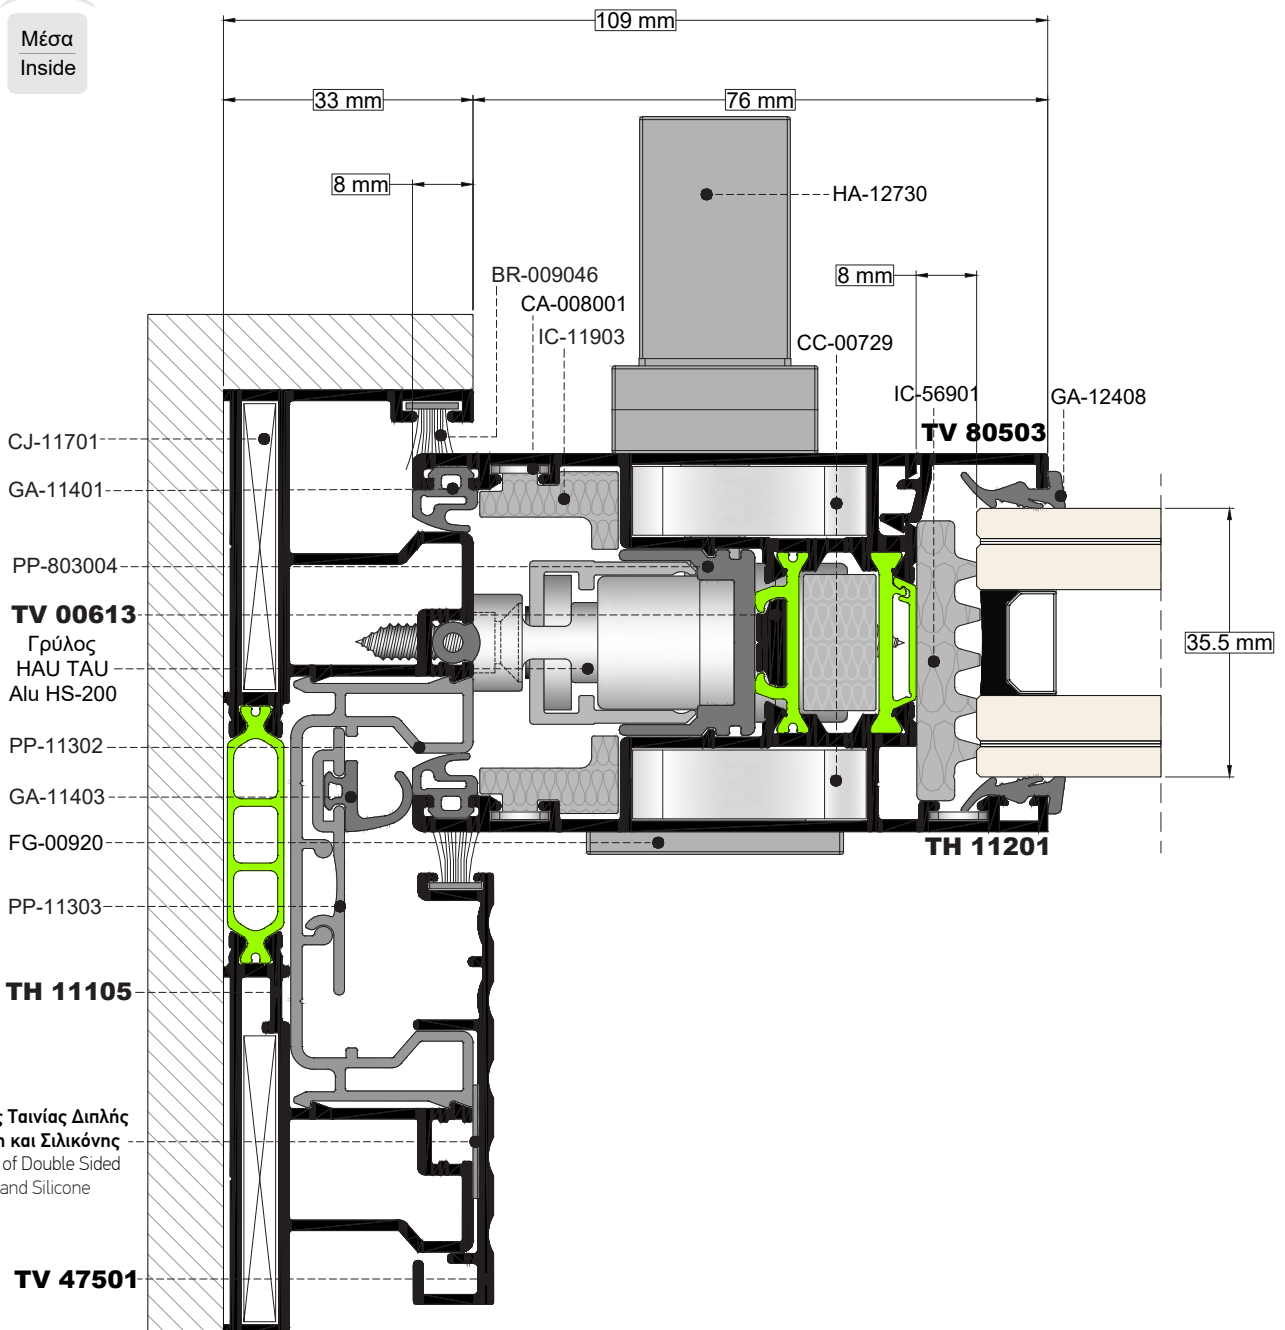

TOMH
SECTION

1

ΚΛΙΜΑΚΑ
SCALE
1:1

TOMH
SECTION **2** **ΚΛΙΜΑΚΑ**
SCALE **1:1**

Μέσα
Inside

ΤΟΜΗ
SECTION

3

ΚΛΙΜΑΚΑ
SCALE

1:1

Μέσα
Inside

TOMH
SECTION **4** **ΚΛΙΜΑΚΑ**
SCALE **1:1**

TOMH
SECTION

5

ΚΛΙΜΑΚΑ
SCALE 1:1

TOMH
SECTION **6** **ΚΛΙΜΑΚΑ**
SCALE **1:1**

Μέσα
Inside

ΤΟΜΗ
SECTION

7

ΚΛΙΜΑΚΑ
SCALE

1:1

Μέσα
Inside

Συνδυασμός Ταινίας Διπλής
Ύψους 15mm και Σιλικόνης
Combination of Double Sided
Tape 15mm and Silicone