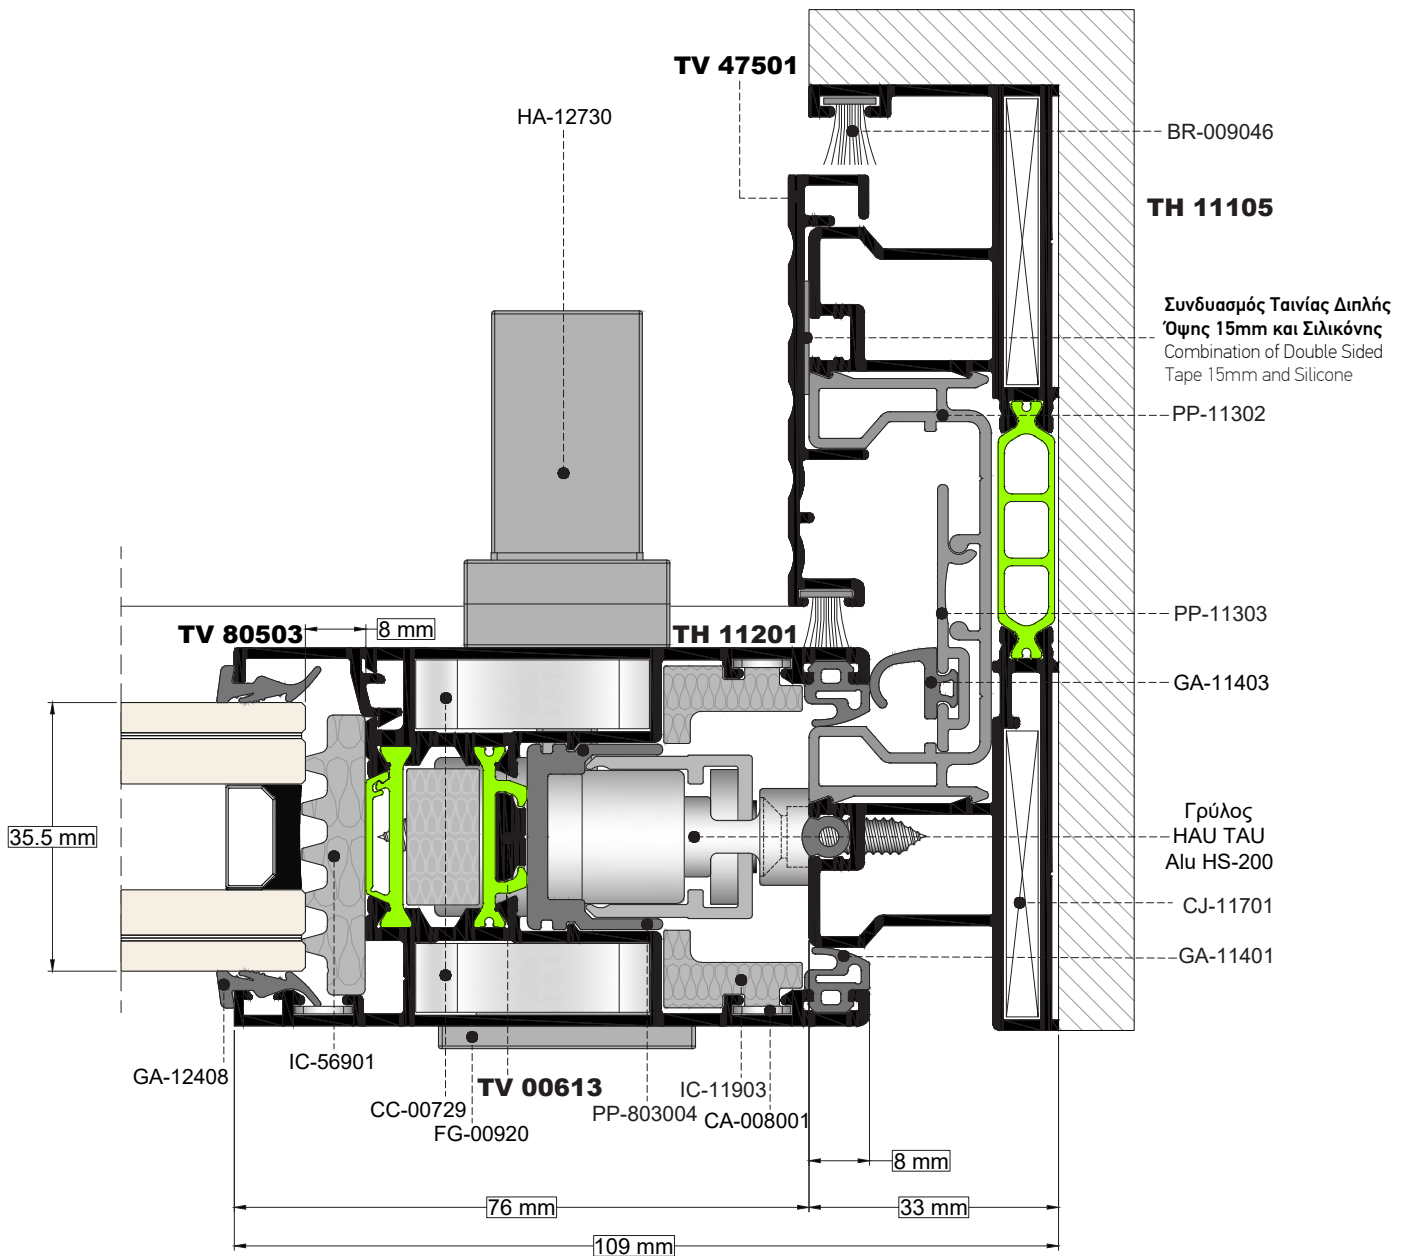

TOMH
SECTION

1

ΚΛΙΜΑΚΑ
SCALE
1:1

TOMH
SECTION **2** **ΚΛΙΜΑΚΑ**
SCALE **1:1**

Μέσα
Inside

ΤΟΜΗ
SECTION

3

ΚΛΙΜΑΚΑ
SCALE

1:1

Μέσα
Inside

TOMH
SECTION **4** **ΚΛΙΜΑΚΑ**
SCALE **1:1**

TOMH
SECTION

5

ΚΛΙΜΑΚΑ
SCALE 1:1

TOMH
SECTION **6** **ΚΛΙΜΑΚΑ**
SCALE **1:1**

Μέσα
Inside

ΤΟΜΗ
SECTION

7

ΚΛΙΜΑΚΑ
SCALE

1:1

Μέσα
Inside

Συνδυασμός Ταινίας Διπλής
Ύψους 15mm και Σιλικόνης
Combination of Double Sided
Tape 15mm and Silicone