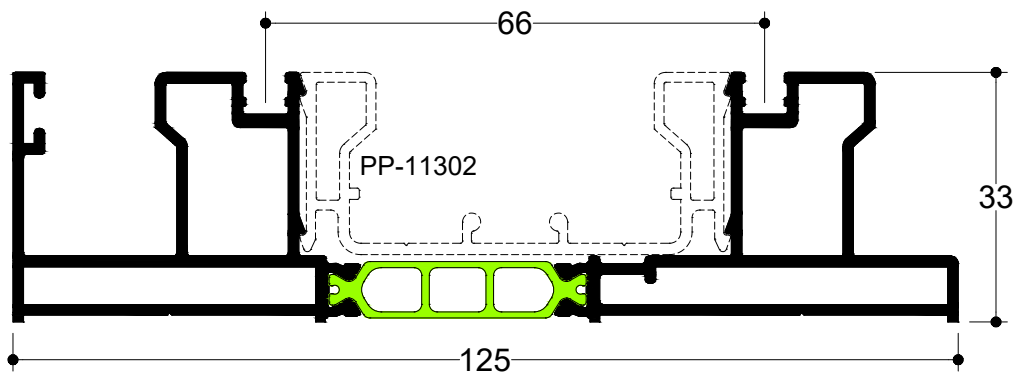

TH 11105

6.0 m 1.686 gr/m

Δίφυλλος Οδηγός
33mm (Επάλληλος)
Double Rail 33mm
(Successive)**TH 11201**

6.0 m 1.553 gr/m

Φύλλο Τζαμιού
Glass Sash

TV 11403

6.0 m	874 gr/m
Στενός Γάντζος 25mm	
Narrow Hook 25mm	

TV 47501

6.0 m	408 gr/m
Καπάκι Οδηγού για Σταθερό Φύλλο	
Clip For Fixed Glass Sash	

TV 80506

6.0 m	351 gr/m
Καπάκι Οδηγού για Σταθερό Φύλλο	
Clip for Fixed Glass Sash	

TV 11602

6.0 m	293 gr/m
Νεροσταλλάκτης Χαμηλού Οδηγού	
Low Rail Rain Cover	

TV 80503

6.0 m	133 gr/m
Πηχάκι Φύλλου Τζαμιού	
Clip For Glass Sash	

TV 00613

6.0 m	99 gr/m
Ντίτζα	
Locking Rod	