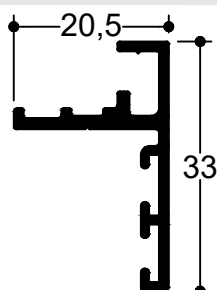

TH 11105

6.0 m 1.686 gr/m

Δίφυλλος Οδηγός
33mm (Επάλληλος)
Double Rail 33mm
(Successive)**TH 11201**

6.0 m 1.553 gr/m

Φύλλο Τζαμιού
Glass Sash

TV 11403

6.0 m	874 gr/m
Στενός Γάντζος 25mm	
Narrow Hook 25mm	

TV 47501

6.0 m	408 gr/m
Καπάκι Οδηγού για Σταθερό Φύλλο	
Clip For Fixed Glass Sash	

TV 80506

6.0 m	351 gr/m
Καπάκι Οδηγού για Σταθερό Φύλλο	
Clip for Fixed Glass Sash	

TV 11602

6.0 m	293 gr/m
Νεροσταλλάκτης Χαμηλού Οδηγού	
Low Rail Rain Cover	

TV 80503

6.0 m	133 gr/m
Πηχάκι Φύλλου Τζαμιού	
Clip For Glass Sash	

TV 00613

6.0 m	99 gr/m
Ντίτζα	
Locking Rod	