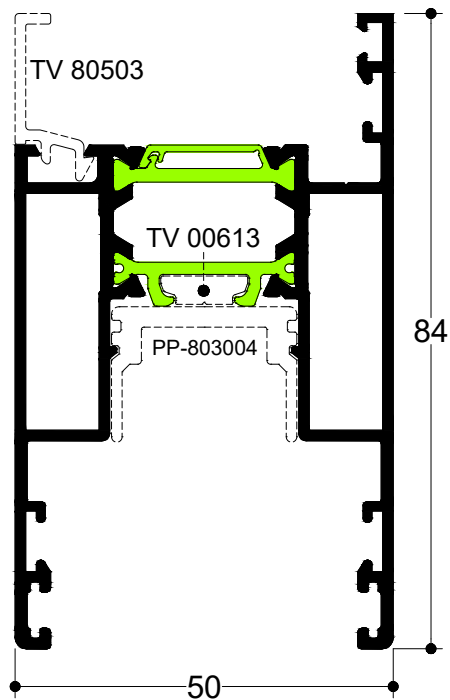

TH 11105

6.0 m 1.686 gr/m

Δίφυλλος Οδηγός
33mm (Επάλληλος)
Double Rail 33mm
(Successive)**TH 11201**

6.0 m 1.553 gr/m

Φύλλο Τζαμιού
Glass Sash

TV 11403

6.0 m	874 gr/m
Στενός Γάντζος 25mm	
Narrow Hook 25mm	

TV 47501

6.0 m	408 gr/m
Καπάκι Οδηγού για Σταθερό Φύλλο	
Clip For Fixed Glass Sash	

TV 80506

6.0 m	351 gr/m
Καπάκι Οδηγού για Σταθερό Φύλλο	
Clip for Fixed Glass Sash	

TV 11602

6.0 m	293 gr/m
Νεροσταλλάκτης Χαμηλού Οδηγού	
Low Rail Rain Cover	

TV 80503

6.0 m	133 gr/m
Πηχάκι Φύλλου Τζαμιού	
Clip For Glass Sash	

TV 00613

6.0 m	99 gr/m
Ντίτζα	
Locking Rod	