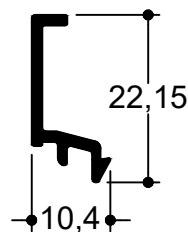

TH 11105

6.0 m 1.686 gr/m

Δίφυλλος Οδηγός
33mm (Επάλληλος)
Double Rail 33mm
(Successive)**TH 11201**

6.0 m 1.553 gr/m

Φύλλο Τζαμιού
Glass Sash

TV 11403

6.0 m	874 gr/m
Στενός Γάντζος 25mm	
Narrow Hook 25mm	

TV 47501

6.0 m	408 gr/m
Καπάκι Οδηγού για Σταθερό Φύλλο	
Clip For Fixed Glass Sash	

TV 80506

6.0 m	351 gr/m
Καπάκι Οδηγού για Σταθερό Φύλλο	
Clip for Fixed Glass Sash	

TV 11602

6.0 m	293 gr/m
Νεροσταλλάκτης Χαμηλού Οδηγού	
Low Rail Rain Cover	

TV 80503

6.0 m	133 gr/m
Πηχάκι Φύλλου Τζαμιού	
Clip For Glass Sash	

TV 00613

6.0 m	99 gr/m
Ντίτζα	
Locking Rod	