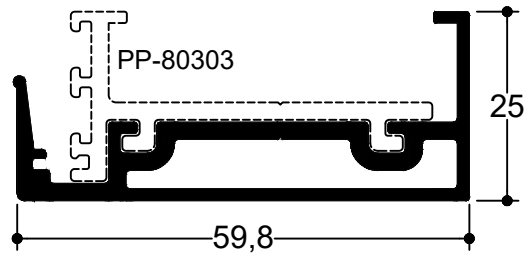

TH 11105

6.0 m 1.686 gr/m

Δίφυλλος Οδηγός
33mm (Επάλληλος)
Double Rail 33mm
(Successive)**TH 11201**

6.0 m 1.553 gr/m

Φύλλο Τζαμιού
Glass Sash

TV 11403

6.0 m	874 gr/m
Στενός Γάντζος 25mm	
Narrow Hook 25mm	

TV 47501

6.0 m	408 gr/m
Καπάκι Οδηγού για Σταθερό Φύλλο	
Clip For Fixed Glass Sash	

TV 80506

6.0 m	351 gr/m
Καπάκι Οδηγού για Σταθερό Φύλλο	
Clip for Fixed Glass Sash	

TV 11602

6.0 m	293 gr/m
Νεροσταλλάκτης Χαμηλού Οδηγού	
Low Rail Rain Cover	

TV 80503

6.0 m	133 gr/m
Πηχάκι Φύλλου Τζαμιού	
Clip For Glass Sash	

TV 00613

6.0 m	99 gr/m
Ντίτζα	
Locking Rod	