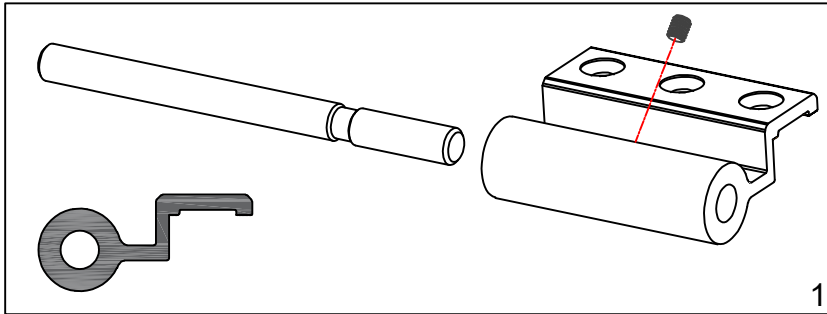

Συναρμολόγηση Μεντεσέ Βαρέου Τύπου HD-00735 για Αριστερό Φύλλο
Heavy Duty Hinge Assembling HD-00735 for Left Sash

ΜΕΝΤΕΣΕΣ ΚΑΣΑΣ
HINGE FOR FRAME