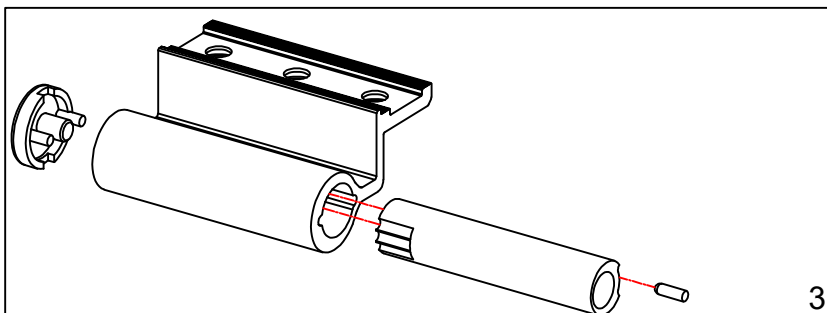

ΜΕΝΤΕΣΕΣ ΦΥΛΛΟΥ
HINGE FOR SASH