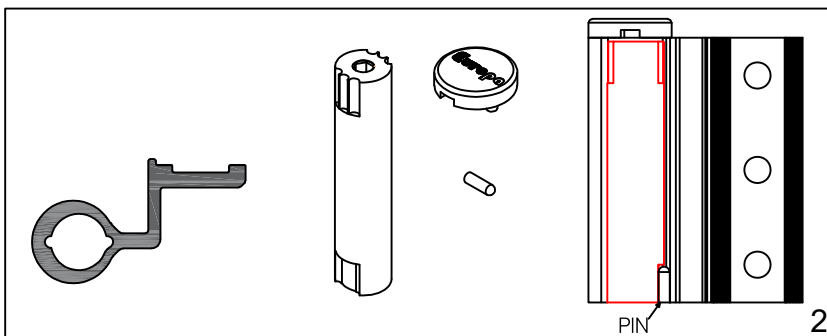

ΜΕΝΤΕΣΕΣ ΦΥΛΛΟΥ
HINGE FOR SASH