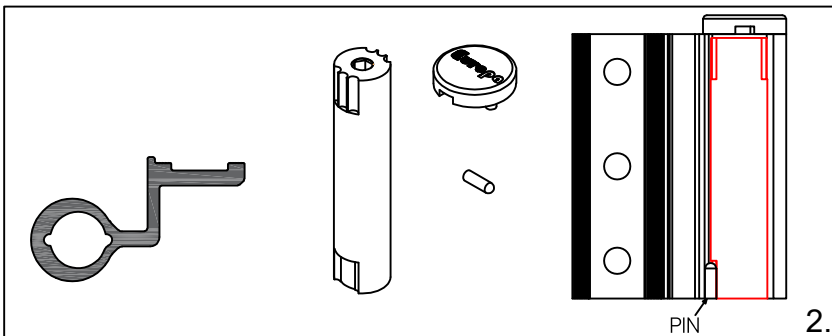

Συναρμολόγηση Μεντεσέ Βαρέου Τύπου HD-00735 για Δεξί Φύλλο
Heavy Duty Hinge Assembling HD-00735 for Right Sash

ΜΕΝΤΕΣΣΕΣ ΚΑΣΑΣ
HINGE FOR FRAME

ΜΕΝΤΕΣΣΕΣ ΦΥΛΛΟΥ
HINGE FOR SASH

ΔΕΞΙΟΣ ΜΕΝΤΕΣΣΕΣ
RIGHT HINGE

* ΜΕΝΤΕΣΣΕΣ ΣΥΣΚΕΥΑΣΙΑΣ / HINGE PACKING

ΜΕΝΤΕΣΣΕΣ ΦΥΛΛΟΥ
HINGE FOR SASH

ΔΕΞΙΟΣ ΜΕΝΤΕΣΣΕΣ
RIGHT HINGE

Συναρμολόγηση Μεντεσέ Βαρέου Τύπου HD-00735 για Αριστερό Φύλλο
Heavy Duty Hinge Assembling HD-00735 for Left Sash