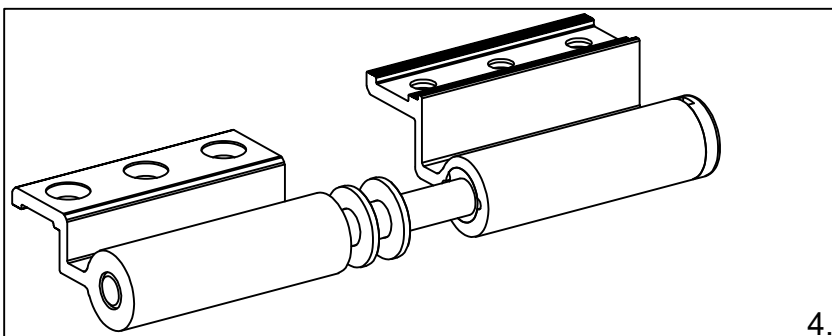

Συναρμολόγηση Μεντεσέ Βαρέου Τύπου HD-00735 για Δεξί Φύλλο
Heavy Duty Hinge Assembling HD-00735 for Right Sash

ΜΕΝΤΕΣΣΕΣ ΚΑΣΑΣ
HINGE FOR FRAME

ΜΕΝΤΕΣΣΕΣ ΦΥΛΛΟΥ
HINGE FOR SASH

ΔΕΞΙΟΣ ΜΕΝΤΕΣΣΕΣ
RIGHT HINGE

* ΜΕΝΤΕΣΣΕΣ ΣΥΣΚΕΥΑΣΙΑΣ / HINGE PACKING

ΜΕΝΤΕΣΣΕΣ ΦΥΛΛΟΥ
HINGE FOR SASH

ΔΕΞΙΟΣ ΜΕΝΤΕΣΣΕΣ
RIGHT HINGE

Συναρμολόγηση Μεντεσέ Βαρέου Τύπου HD-00735 για Αριστερό Φύλλο
Heavy Duty Hinge Assembling HD-00735 for Left Sash