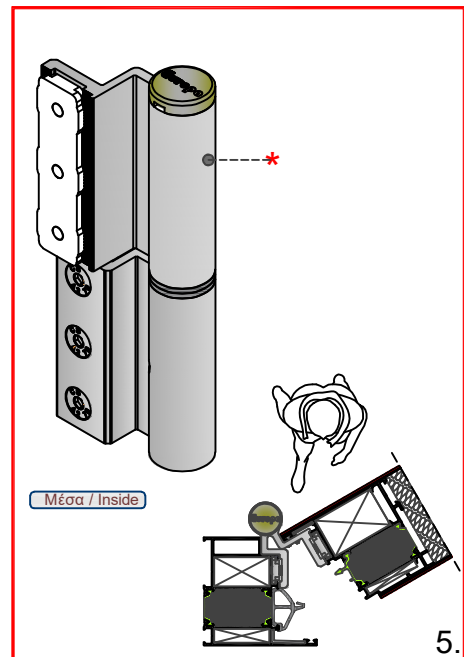

Συναρμολόγηση Μεντεσέ Βαρέου Τύπου HD-00735 για Δεξί Φύλλο
Heavy Duty Hinge Assembling HD-00735 for Right Sash

ΜΕΝΤΕΣΣΕΣ ΚΑΣΑΣ
HINGE FOR FRAME

ΜΕΝΤΕΣΣΕΣ ΦΥΛΛΟΥ
HINGE FOR SASH

ΔΕΞΙΟΣ ΜΕΝΤΕΣΣΕΣ
RIGHT HINGE

* ΜΕΝΤΕΣΣΕΣ ΣΥΣΚΕΥΑΣΙΑΣ / HINGE PACKING

ΜΕΝΤΕΣΣΕΣ ΦΥΛΛΟΥ
HINGE FOR SASH

ΔΕΞΙΟΣ ΜΕΝΤΕΣΣΕΣ
RIGHT HINGE

Συναρμολόγηση Μεντεσέ Βαρέου Τύπου HD-00735 για Αριστερό Φύλλο
Heavy Duty Hinge Assembling HD-00735 for Left Sash