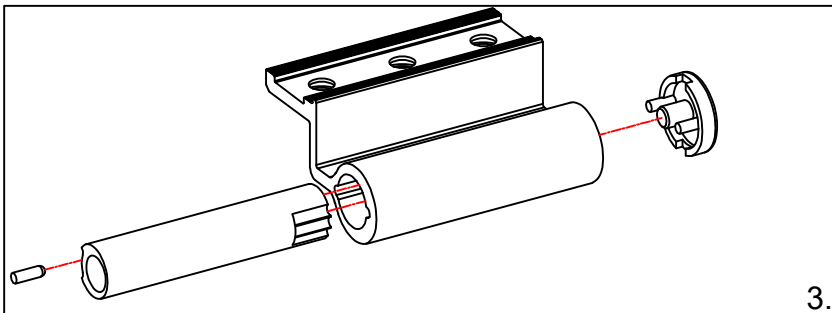

Συναρμολόγηση Μεντεσέ Βαρέου Τύπου HD-00735 για Δεξί Φύλλο
Heavy Duty Hinge Assembling HD-00735 for Right Sash

ΜΕΝΤΕΣΣΕΣ ΚΑΣΑΣ
HINGE FOR FRAME

ΜΕΝΤΕΣΣΕΣ ΦΥΛΛΟΥ
HINGE FOR SASH

ΔΕΞΙΟΣ ΜΕΝΤΕΣΣΕΣ
RIGHT HINGE

* ΜΕΝΤΕΣΣΕΣ ΣΥΣΚΕΥΑΣΙΑΣ / HINGE PACKING

ΜΕΝΤΕΣΣΕΣ ΦΥΛΛΟΥ
HINGE FOR SASH

ΔΕΞΙΟΣ ΜΕΝΤΕΣΣΕΣ
RIGHT HINGE

Συναρμολόγηση Μεντεσέ Βαρέου Τύπου HD-00735 για Αριστερό Φύλλο
Heavy Duty Hinge Assembling HD-00735 for Left Sash