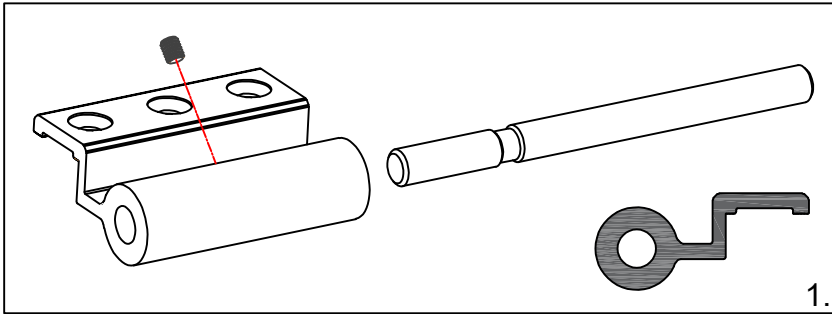

Συναρμολόγηση Μεντεσέ Βαρέου Τύπου HD-00735 για Δεξί Φύλλο
Heavy Duty Hinge Assembling HD-00735 for Right Sash

ΜΕΝΤΕΣΣΕΣ ΚΑΣΑΣ
HINGE FOR FRAME

ΜΕΝΤΕΣΣΕΣ ΦΥΛΛΟΥ
HINGE FOR SASH

ΔΕΞΙΟΣ ΜΕΝΤΕΣΣΕΣ
RIGHT HINGE

* ΜΕΝΤΕΣΣΕΣ ΣΥΣΚΕΥΑΣΙΑΣ / HINGE PACKING

ΜΕΝΤΕΣΣΕΣ ΦΥΛΛΟΥ
HINGE FOR SASH

ΔΕΞΙΟΣ ΜΕΝΤΕΣΣΕΣ
RIGHT HINGE

Συναρμολόγηση Μεντεσέ Βαρέου Τύπου HD-00735 για Αριστερό Φύλλο
Heavy Duty Hinge Assembling HD-00735 for Left Sash