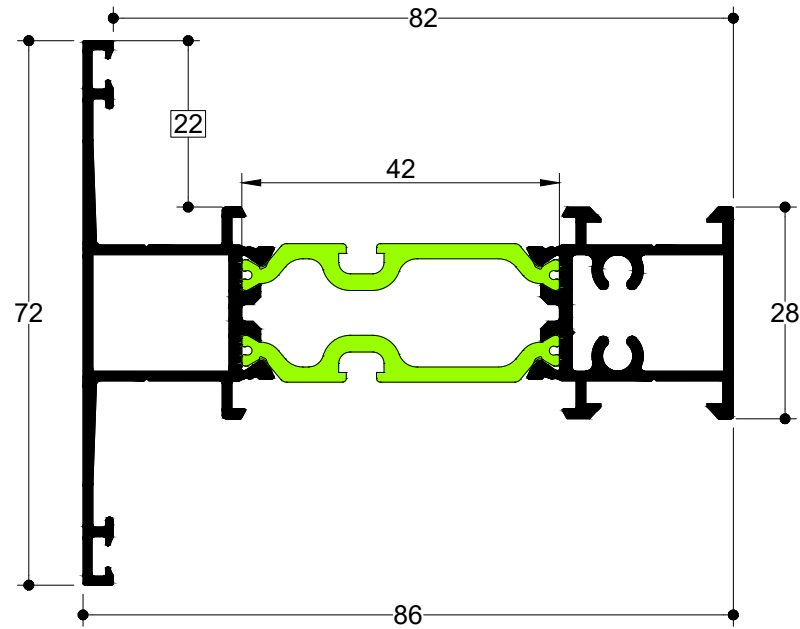

**TH 59410**

6.0 m | 1.507 gr/m

Χώρισμα Κάσας

Transom for Frame

**TH 59411**

6.0 m | 1.961 gr/m

Μεγάλο Χώρισμα Κάσας

Transom for Frame

**TH 59412**

6.0 m 1.480 gr/m

Χώρισμα Φύλλου

Transom for Window Sash

**TH 59413**

6.0 m 1.450 gr/m

Χώρισμα Σπαστού Φύλλου

Transom for Chamfered Sash