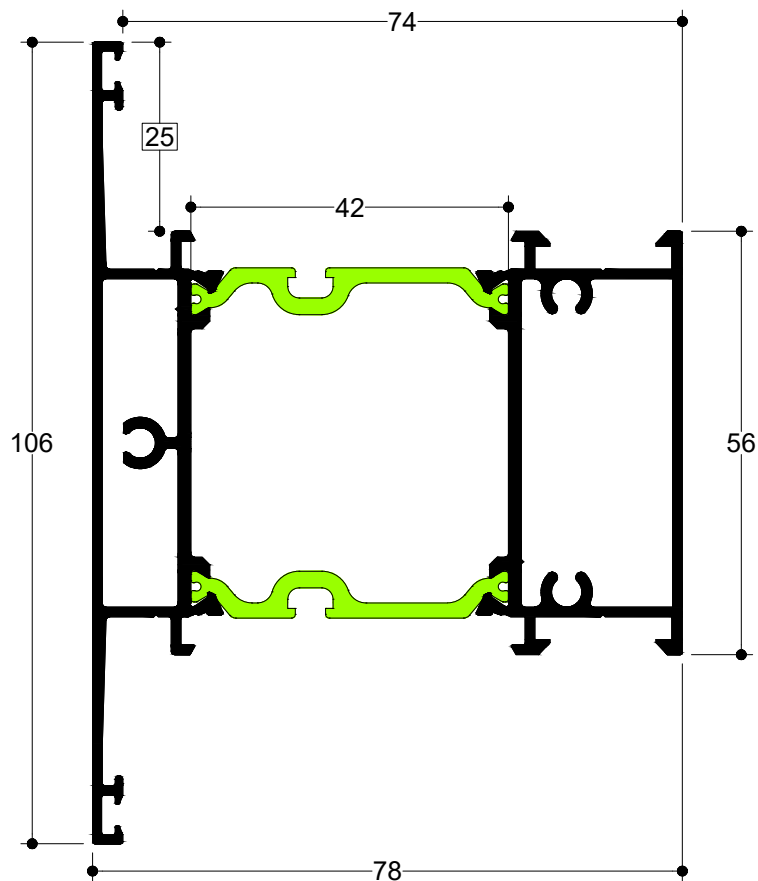

**TH 59410**

6.0 m | 1.507 gr/m

Χώρισμα Κάσας

Transom for Frame

**TH 59411**

6.0 m | 1.961 gr/m

Μεγάλο Χώρισμα Κάσας

Transom for Frame

**TH 59412**

6.0 m 1.480 gr/m

Χώρισμα Φύλλου

Transom for Window Sash

**TH 59413**

6.0 m 1.450 gr/m

Χώρισμα Σπαστού Φύλλου

Transom for Chamfered Sash