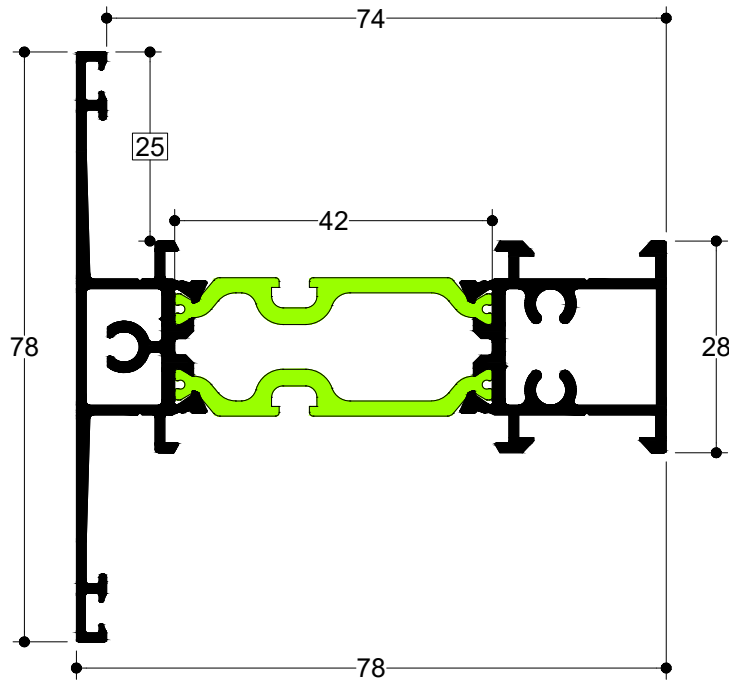

**TH 59410**

6.0 m | 1.507 gr/m

Χώρισμα Κάσας

Transom for Frame

**TH 59411**

6.0 m | 1.961 gr/m

Μεγάλο Χώρισμα Κάσας

Transom for Frame

**TH 59412**

6.0 m 1.480 gr/m

Χώρισμα Φύλλου

Transom for Window Sash

**TH 59413**

6.0 m 1.450 gr/m

Χώρισμα Σπαστού Φύλλου

Transom for Chamfered Sash