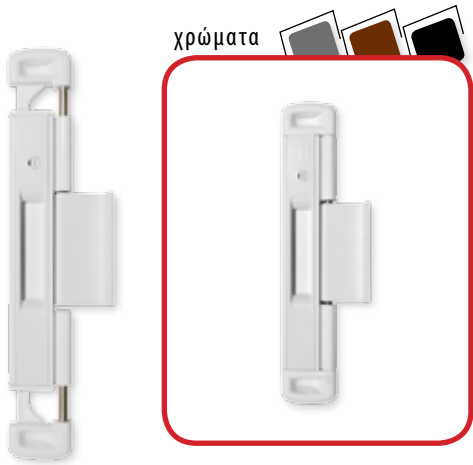

ΑΣΦΑΛΕΙΑ ΓΙΑ ΜΟΝΟΦΥΛΛΟ
ΛΕΥΚΟ ΑΛΟΥ

κωδ.33051

ΑΣΦΑΛΕΙΑ ΠΥΡΟΥ ΜΕ
ΑΛΥΣΙΔΑ Νο 200

κωδ.31333

ΑΣΦΑΛΕΙΑ ΠΥΡΟΥ ΜΕ ΑΛΥΣΙΔΑ
No 100

χρώματα

κωδ.20788

ΑΣΦΑΛΕΙΑ ΣΥΡΟΜΕΝΟΥ ΛΕΥΚΟ CAL

κωδ.117520

ΑΣΦΑΛΕΙΑ ΙΣΙΑ 057-ST01
INOX

κωδ.113394

ΑΣΦΑΛΕΙΑ ΕΣΩΤΕΡΙΚΗ ΡΟΛΟΥ
ROLL BLOCK ΓΚΡΙ

ασφάλειες
συρόμενα

κωδ. 109617
ΚΛΕΙΔΑΡΙΑ
ΣΥΡΟΜΕΝΟΥ DOUBLEX
ΟΒΑΛ ΛΕΥΚΟ CAL

κωδ. 27847
ΧΟΥΦΤΑ
ΣΥΡΟΜΕΝΟΥ
DOUBLEX ΟΒΑΛ ΛΕΥΚΟ CAL