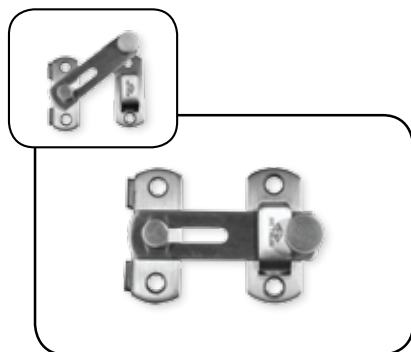

ΑΣΦΑΛΕΙΑ ΓΙΑ ΜΟΝΟΦΥΛΛΟ
ΛΕΥΚΟ ΑΛΟΥ

κωδ.33051

ΑΣΦΑΛΕΙΑ ΠΥΡΟΥ ΜΕ
ΑΛΥΣΙΔΑ Νο 200

κωδ.31333

ΑΣΦΑΛΕΙΑ ΠΥΡΟΥ ΜΕ ΑΛΥΣΙΔΑ
No 100

χρώματα

κωδ.20788

ΑΣΦΑΛΕΙΑ ΣΥΡΟΜΕΝΟΥ ΛΕΥΚΟ CAL