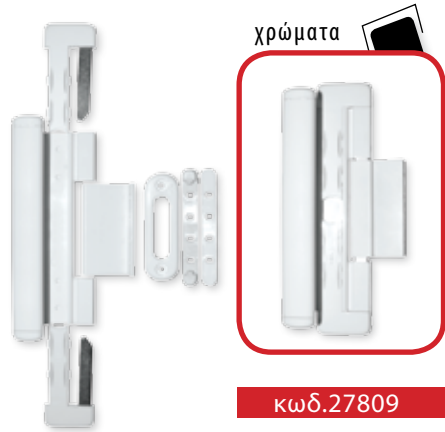

ΑΣΦΑΛΕΙΑ ΓΙΑ ΜΟΝΟΦΥΛΛΟ
ΛΕΥΚΟ ΑΛΟΥ

κωδ.33051

ΑΣΦΑΛΕΙΑ ΠΥΡΟΥ ΜΕ
ΑΛΥΣΙΔΑ Νο 200

κωδ.31333

ΑΣΦΑΛΕΙΑ ΠΥΡΟΥ ΜΕ ΑΛΥΣΙΔΑ
No 100

χρώματα

κωδ.20788

ΑΣΦΑΛΕΙΑ ΣΥΡΟΜΕΝΟΥ ΛΕΥΚΟ CAL

κωδ.117520

ΑΣΦΑΛΕΙΑ ΙΣΙΑ 057-ST01
INOX

κωδ.113394

ΑΣΦΑΛΕΙΑ ΕΣΩΤΕΡΙΚΗ ΡΟΛΟΥ
ROLL BLOCK ΓΚΡΙ

ασφάλειες
συρόμενα

κωδ. 109617
ΚΛΕΙΔΑΡΙΑ
ΣΥΡΟΜΕΝΟΥ DOUBLEX
ΟΒΑΛ ΛΕΥΚΟ CAL

κωδ. 27847
ΧΟΥΦΤΑ
ΣΥΡΟΜΕΝΟΥ
DOUBLEX ΟΒΑΛ ΛΕΥΚΟ CAL