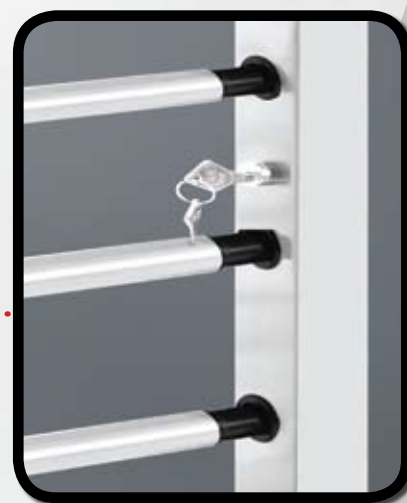

τα σημεία στήριξης «X» είναι κατασκευασμένα από γαλβανισμένο χάλυβα υψηλής αντοχής και ο τρόπος σύνδεσης επιτυγχάνεται με σύνδεσμο ασφαλείας στο κέντρο τους

Τεχνικά Χαρακτηριστικά

- Κατασκευασμένο από γαλβανισμένο χάλυβα και εξωτερική επένδυση αλουμινίου
- Αθόρυβη λειτουργία με αυτολιπαινόμενα ροδάκια
- Κλειδαριά με ατσάλινο γάντζο και ανοξείδωτη φωλιά
- Κατάλληλο για εσωτερική ή εξωτερική εγκατάσταση

πλήρως αποσπώμενες μπάρες ασφαλείας, ιδανικές για παράθυρα. Οι μπάρες τοποθετούνται άνα 15 cm και υπολογίζονται διαιρώντας το ύψος του ανοίγματος με το 15

οι ορθοστάτες φέρουν πλαστικά δακτύλια και οι μπάρες πλαστικά καλύμματα στις άκρες, για σωστή συγκράτηση και κλείδωμα

οι μπάρες ασφαλίζουν εύκολα και γρήγορα με την ενσωματωμένη κλειδαριά ασφαλείας στον ορθοστάτη

Τεχνικά Χαρακτηριστικά

- Ορθοστάτες απο γαλβανισμένη διαμορφωμένη ατσαλολαμαρίνα πάχους 1,5mm και διατομής 40x58mm
- Μπάρες απο γαλβανισμένους σωλήνες Φ26mm και πάχους 2mm, σε μεταξύ τους απόσταση 150mm
- Οι μπάρες φέρουν εσωτερική ράβδο Φ16mm
- Κλειδαριά ασφαλείας με κλειδί