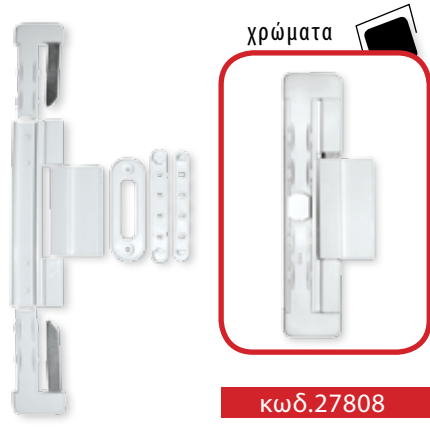

κωδ.27808
ΚΛΕΙΔΑΡΙΑ ΣΥΡΟΜΕΝΟΥ DOUBLEX
ΟΒΑΛ ΛΕΥΚΟ CAL