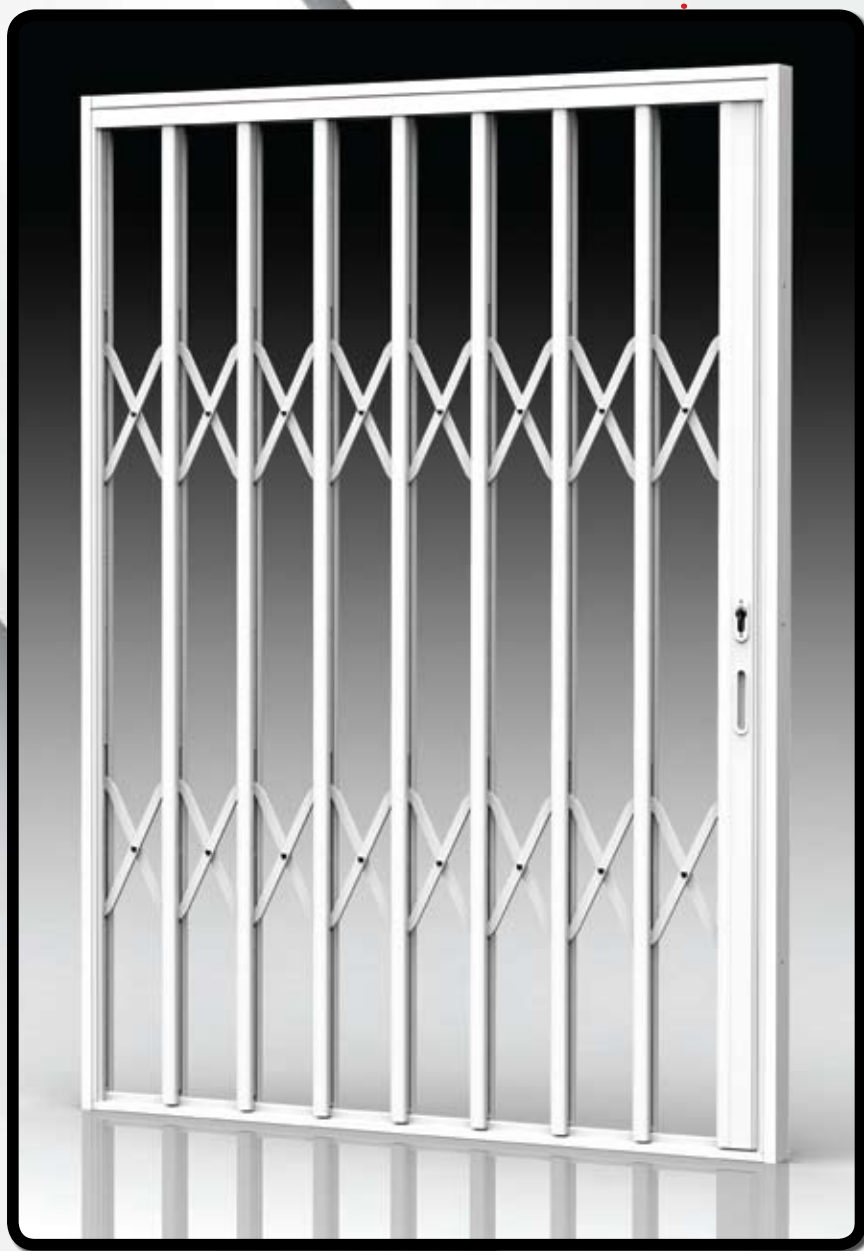

ορθοστάτης από ανοξείδωτο χάλυβα και εξωτερική επένδυση αλουμινίου (ανθεκτικότητα, σταθερότητα)

Τεχνικά Χαρακτηριστικά

Χρώματα: Βάφεται σε όλα τα RAL χρώματα & όλα τα χρώματα Ξύλου

- Κατασκευασμένη εξ' ολοκλήρου από ανοξείδωτο ατσάλι και εξωτερική επένδυση αλουμινίου
- Κλειδαριά από ανοξείδωτο ατσάλι με 3 σημεία κλειδώματος
- Αθόρυβα ράουλα ολίσθησης (αυτολιπαινόμενα)
- Προφίλ ευθυγράμμισης τοίχου (για κάλυψη ατελειών)
- Προαιρετικός αναδιπλούμενος κάτω οδηγός

Διαστάσεις/Τυπολογίες

— Μονόφυλλη/Δίφυλλη από: (Π)0,31cm - 6,00m
(Υ)0,70cm - 3,40m
— Ανοιγόμενη από: (Π)0,31cm - 1,50m
(Υ)0,70cm - 3,40m

A-500

Πτυσσόμενη Ασφάλεια

κατασκευασμένο από γαλβανισμένο χάλυβα και εξωτερική επένδυση αλουμινίου προσφέροντας υψηλή αντοχή στη σκουριά. **Προαιρετική** δυνατότητα περιστροφής 180 μοιρών με μεντεσέδες αλουμινίου