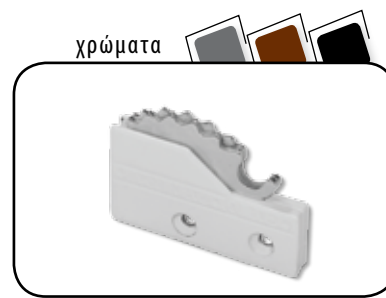

κωδ.118028NM

ΑΣΦΑΛΕΙΑ ΓΙΑ ΕΠΑΛΛΗΛΑ
ΝΙΚΕΛ MAT CLEVERLOCK

κωδ.113871NM

ΑΣΦΑΛΕΙΑ ΓΙΑ ΕΠΑΛΛΗΛΑ
ΝΙΚΕΛ MAT CLEVERLOCK

κωδ.116428NM

ΑΣΦΑΛΕΙΑ ΓΙΑ ΕΠΑΛΛΗΛΑ ΜΕ ΜΑΚΡΥ
ΠΥΡΟ ΝΙΚΕΛ MAT CLEVERLOCK

χρώματα

κωδ.22587

ΑΣΦΑΛΕΙΑ ΓΙΑ ΜΟΝΟΦΥΛΛΟ
ΛΕΥΚΟ ΑΛΟΥ

κωδ.33051

ΑΣΦΑΛΕΙΑ ΠΥΡΟΥ ΜΕ
ΑΛΥΣΙΔΑ Νο 200

κωδ.31333

ΑΣΦΑΛΕΙΑ ΠΥΡΟΥ ΜΕ ΑΛΥΣΙΔΑ
No 100

χρώματα

κωδ.20788

ΑΣΦΑΛΕΙΑ ΣΥΡΟΜΕΝΟΥ ΛΕΥΚΟ CAL